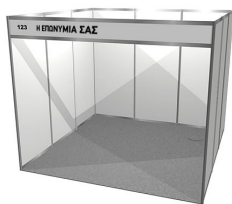

- Δομή από προφίλ αλουμινίου με πλάτες από μελαμίνη 1x2,5 m
- Σποτ φωτισμού των 100 watt / 3 m²

- Μια πρίζα
- Μοκέτα
- Επιγραφή
- Μετόπη

ΤΥΠΟΣ Β

- Ίχνος εδάφους

ΠΑΡΑΤΗΡΗΣΕΙΣ

Ενδιαφέρονται να συμμετάσχω στην έκθεση με