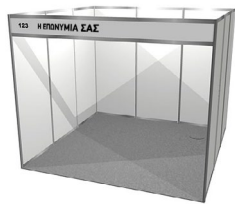

Α Ι Τ Η Σ Η Ε Ν Δ Ι Α Φ Ε Ρ Ο Ν Τ Ο Σ

Η έκθεση **ΣΚΑΦΟΣ ΨΑΡΕΜΑ – BOAT & FISHING SHOW 2022** σε συνδυασμό με την **ΘΑΛΑΣΣΙΟΣ ΤΟΥΡΙΣΜΟΣ – SEA & TOURISM EXPO** προσφέρουν μια μοναδική ευκαιρία να προβάλλετε τα προϊόντα και τις υπηρεσίες της εταιρείας σας στο μεγαλύτερο θαλασσινό Γεγονός της χρονιάς!

Η **BFSHOW** αποτελεί εδώ και 7 χρόνια τη Θαλασσινή έκθεση με τη μεγαλύτερη συμμετοχή και την υψηλότερη επισκεψιμότητα!

Το 2022 η **BFSHOW** επανέρχεται δυναμικά, σε νέο, μεγαλύτερο, εκθεσιακό κέντρο με επιπλέον ημέρες λειτουργίας. Μετά από απαίτηση των εκθετών για περισσότερο χώρο, μεταφερόμαστε στο Mediterranean Exhibition Center - MEC Παιανίας με περισσότερους εκθέτες και εκδηλώσεις!

Αν επιθυμείτε να συμμετάσχετε στην **BOAT & FISHING SHOW 2022/ SEA & TOURISM EXPO 2022**, παρακαλούμε συμπληρώστε την παρακάτω φόρμα:

Επωνυμία

Οδός

Τ.Κ.

Πόλη

Τηλ.

Α.Φ.Μ.

Δ.Ο.Υ.

Website

e-mail

Υπεύθυνος για τη Συμμετοχή

Τηλ. Επικοινωνίας

Περιγραφή Αντικειμένου

Ενδιαφέρομαι να συμμετάσχω στην έκθεση με

τ.μ

ΤΥΠΟΣ Α

- Δομή από προφίλ αλουμινίου με πλάτες από μελαμίνη 1x2,5 m
- Σποτ φωτισμού των 100 watt / 3 m²
- Μια πρίζα
- Μοκέτα
- Επιγραφή
- Μετόπη